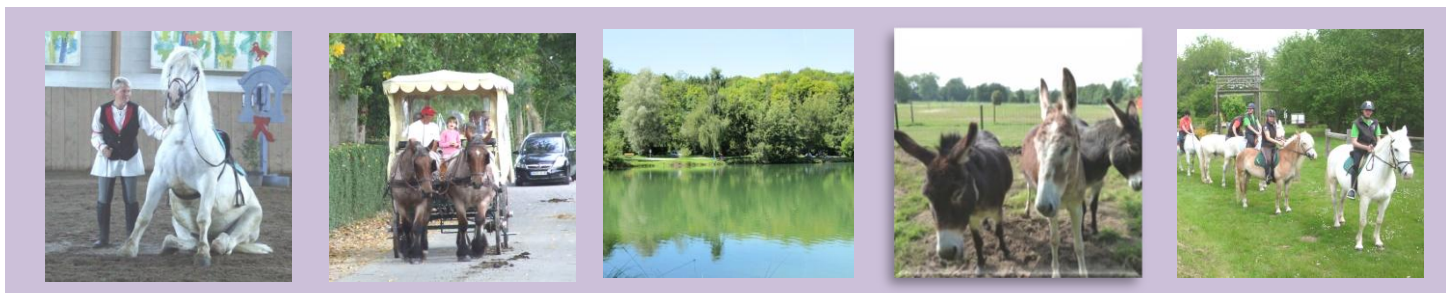

BALADE EN CALECHE le long de la coulée verte, **BAPTEME CHEVAL**, **EQUITHERAPIE** montée et/ou attelée, **FERME PEDAGOGIQUE**, **BALADE NATURE en compagnie des ANES** dans les marais de Conty, ... Et tous les Jedis à 14h, Spectacle équestre **LES JEUDIS DU PARC**

HEBERGEMENT DE GROUPE

- Structure de 12 chambres pouvant accueillir jusqu'à 37 personnes
- Hébergement en Roulotte fixes d'une capacité de 18 couchages

ACTIVITES DE LOISIRS

- Centre équestre
- Ecole d'Attelage
- Ecole de Cirque – Voltige
- Ferme pédagogique et ses ânes