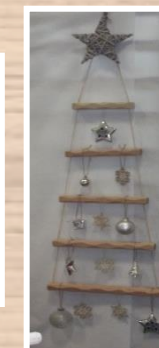

LES ATELIERS DU VAL DE SELLE

JOUETS ET OBJETS EN BOIS

fabriqués artisanalement dans nos ateliers

Nos Chevaux à Bascule

- ◆ Cheval en Hêtre teinté 145.00 €
- ◆ Cheval en Hêtre naturel 120.00 €
- ◆ Cheval laqué grand modèle..... 95.00 €
- ◆ Cheval laqué petit modèle..... 75.00 €

Nos Jouets et Silhouettes d'Animaux

- ◆ Jeu picard 75.00 €
- ◆ Jeu de dada 50.00 €
- ◆ Domino 43.00 €
- ◆ Jouet à pousser 28.00 €
- ◆ Puzzle cube 32.00 €
- ◆ Puzzle escargot alphabet + chiffres 36.00 €
- ◆ Puzzle animaux 17.00 €
- ◆ Puzzle hêtre massif animaux 14.00 €
- ◆ 2 Anes avec chariot 32.00 €
- ◆ Ane avec charrette 26.00 €
- ◆ Ane à roulettes 19.00 €
- ◆ Jeu à empiler formes 18.00 €
- ◆ Cadre portrait cheval 14.00 €
- ◆ Portrait fer à cheval 8.00 €
- ◆ Trophée (Modèle 1, 2 ou 3) 10.00 €
- ◆ Petit cheval en sapin 6.00 €
- ◆ Casse-tête chinois 5.00 €
- ◆ Toupie..... 2.00 €

Nos Objets en bois

- ◆ Porte – manteaux (sur commande) de 70.00 € à 90.00 €
 - ◆ Brouette 30.00 €
 - ◆ Lucarne (grand modèle) 21.00 €
 - ◆ Lucarne (petit modèle) 15.00 €
 - ◆ Jardinière 17.00 €
 - ◆ Echelle (grand modèle) 16.00 €
 - ◆ Echelle (petit modèle) 9.00 €
 - ◆ Panier 15.00 €
 - ◆ Rouleau à pâtisserie 10.00 €
 - ◆ Tire-botte..... 10.00 €
 - ◆ Porte-courrier tête de cheval..... 10.00 €
 - ◆ Bougeoir (Modèle 1,2 ou 3) 8.00 €
 - ◆ Présentoir 12.00 €
 - ◆ Boite à dents souris 10.00 €
 - ◆ Planche à découper (cochon)..... 7.00 €
 - ◆ Dessous de plat 7.00 €
 - ◆ Porte – stylo..... 5.00 €
- ### Nos Sapins de Noël
- ◆ Sapin suspendu grand modèle 20.00 €
 - ◆ Sapin suspendu petit modèle 15.00 €
 - ◆ Sapin 25 cm 7.00 €
 - ◆ Sapin 60 cm 14.00 €
 - ◆ Sapin 1.20 m 50.00 €