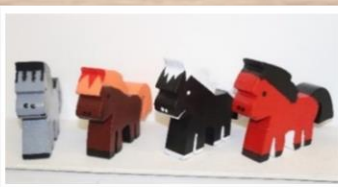

E.S.A.T. Les Ateliers du Val de Selle

47 Route de Loeuilly 80160 Conty

Tel: 03.22.41.23.31 Fax: 03.22.41.23.90

www.val-de-selle.com